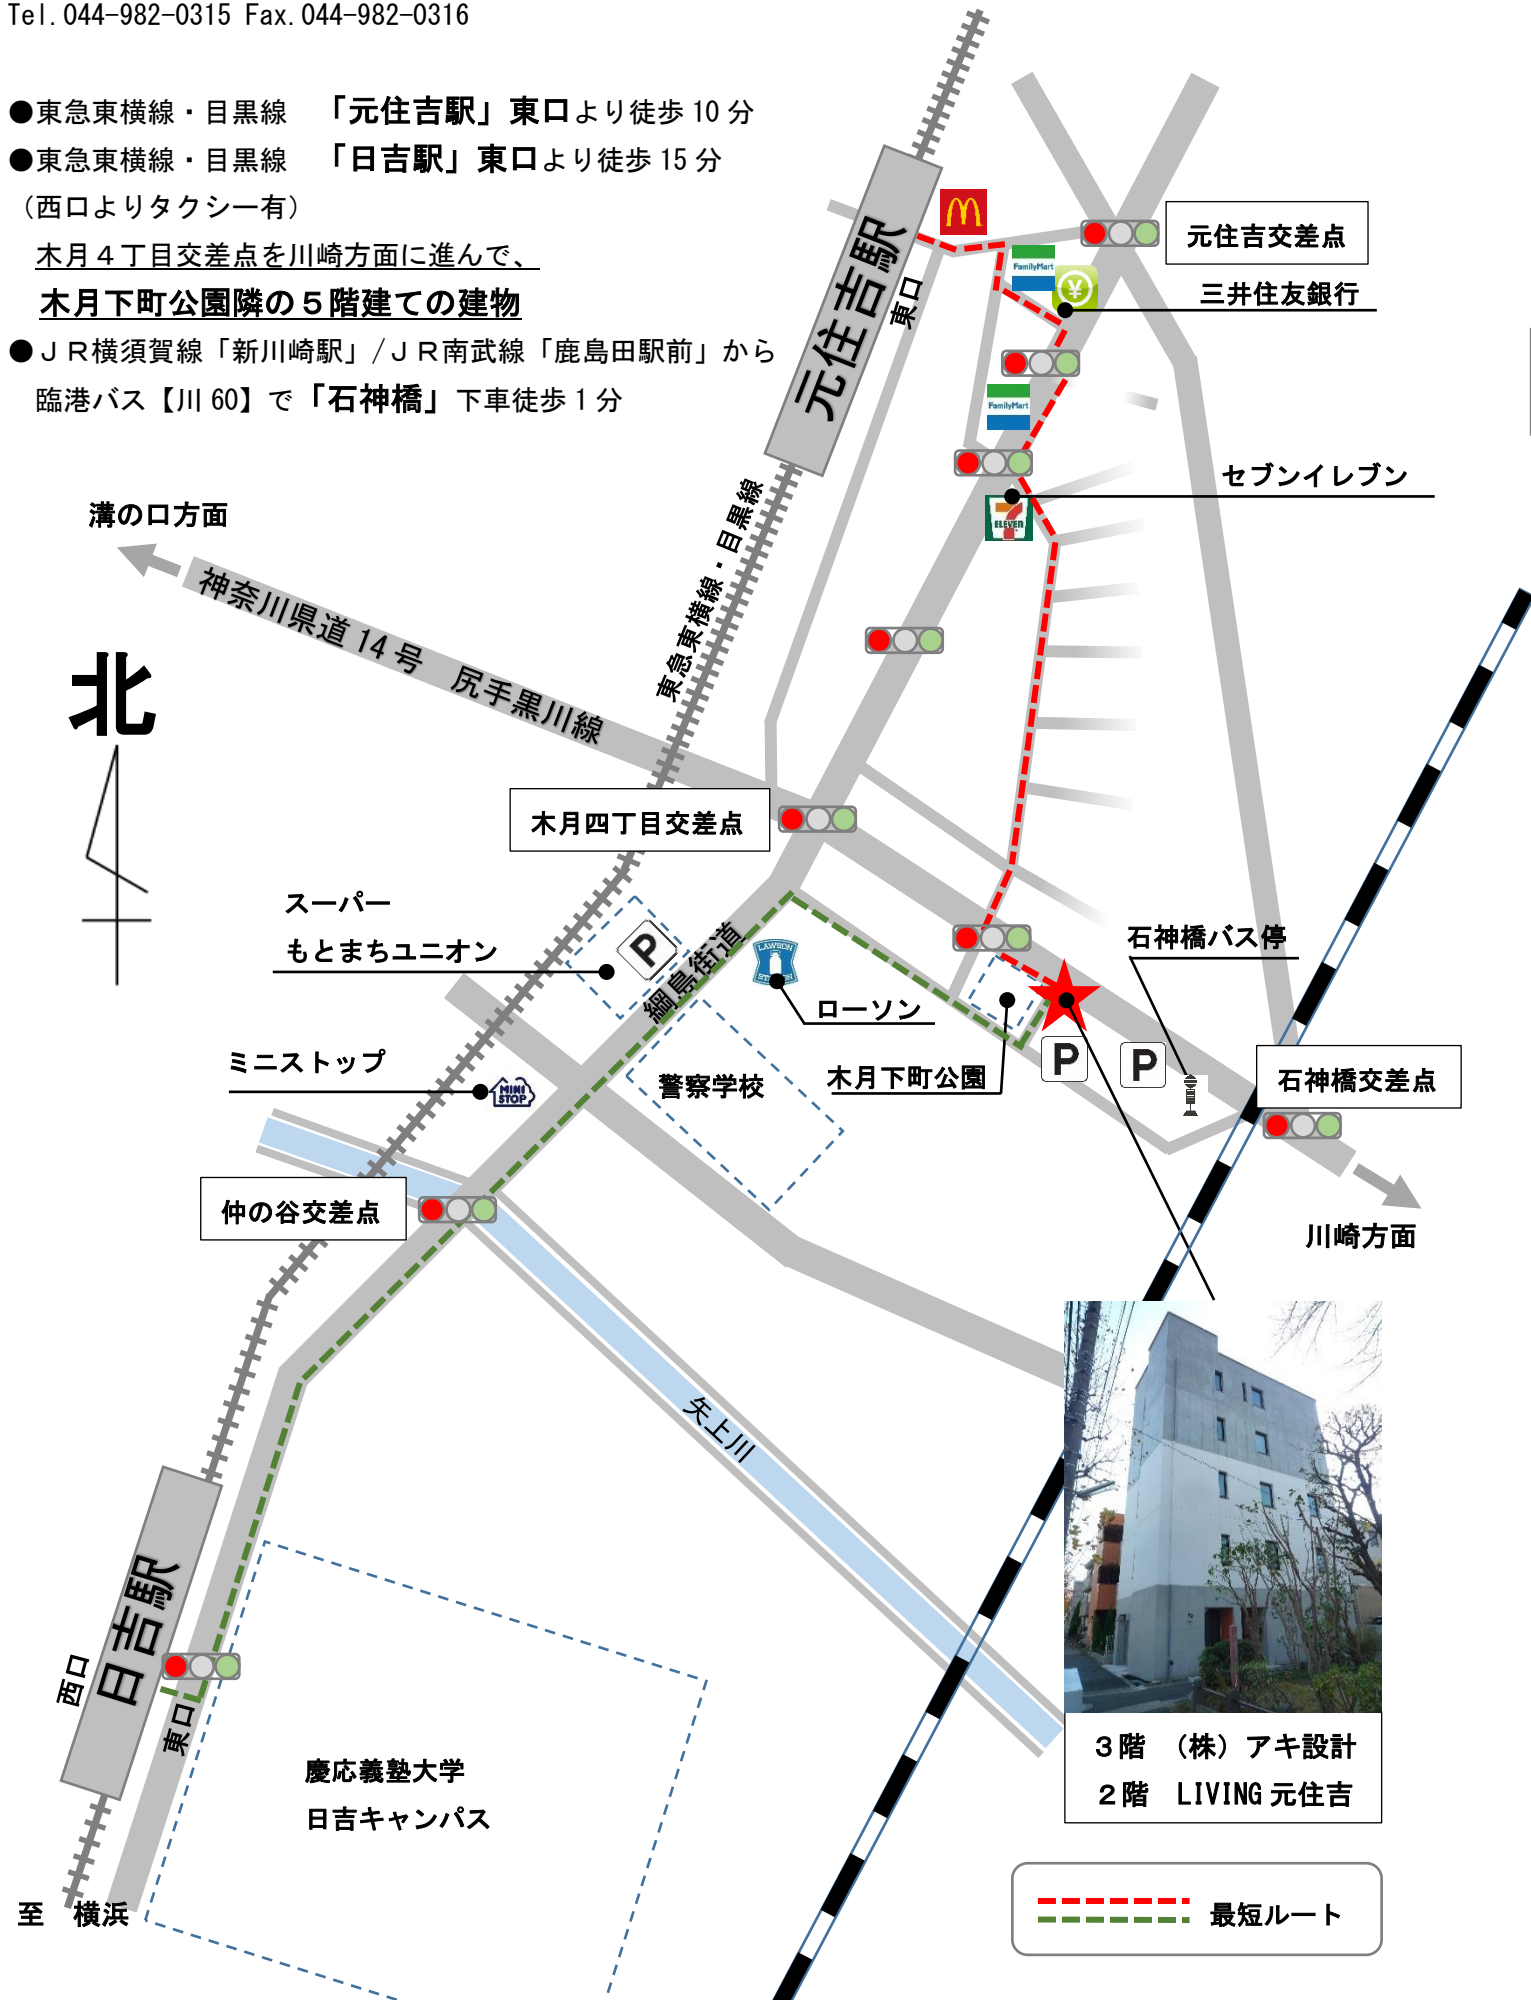

株式会社アキ設計・LIVING 元住吉 案内図

〒211-0025 川崎市中原区木月 4 丁目 24-1

至 武蔵小杉

Tel. 044-982-0315 Fax. 044-982-0316

- 東急東横線・目黒線 「元住吉駅」東口より徒歩 10 分
- 東急東横線・目黒線 「日吉駅」東口より徒歩 15 分
(西口よりタクシー有)

木月 4 丁目交差点を川崎方面に進んで、
木月下町公園隣の 5 階建ての建物

- JR 横須賀線「新川崎駅」/ JR 南武線「鹿島田駅前」から
臨港バス【川 60】で「石神橋」下車徒歩 1 分

3階 (株) アキ設計
2階 LIVING 元住吉

--- 最短ルート